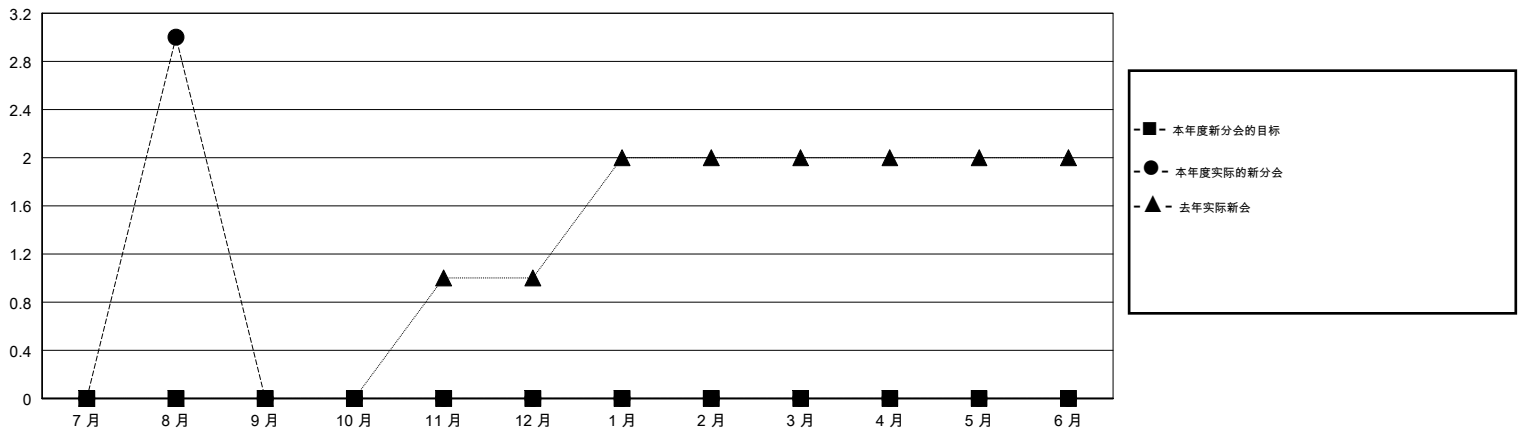

# MONTHLY MEMBERSHIP PROGRESS REPORT

District 385

Results as of: 08/31/2018

GMT: ZIYU LIN

地点 CHINA

GMT宪章区

分会			
成果 2018-2019			
季	新分会目标	新会	会员流失的分会
7月/8月/9月	0	3	1
10月/11月/12月	0	0	0
1月/2月/3月	0	0	0
4月/5月/6月	0	0	0

位会员@每位须缴			
成果 2018-2019			
季	会员净增长目标	实际会员增长数	实际退会会员 (包括转会)
7月/8月/9月	0	81	8
10月/11月/12月	0	0	0
1月/2月/3月	0	0	0
4月/5月/6月	0	0	0

目标与实际新会累积

目标和实际会员累积

已取消的分会: 1	4 CLUBS OF 82 增添1位或以上的新会员	性别分布 男 1,160 (51.46%) 女 1,094 (48.54%) 年度女性会员百分比目标: 0%
放弃的会员		
过世 0	<a href="#">点击这里取得累计会员数据</a>	总计家庭单位会员数 355
分会已取消 0		支付减半会费的家庭会员 182
其他 8		
总计 8		