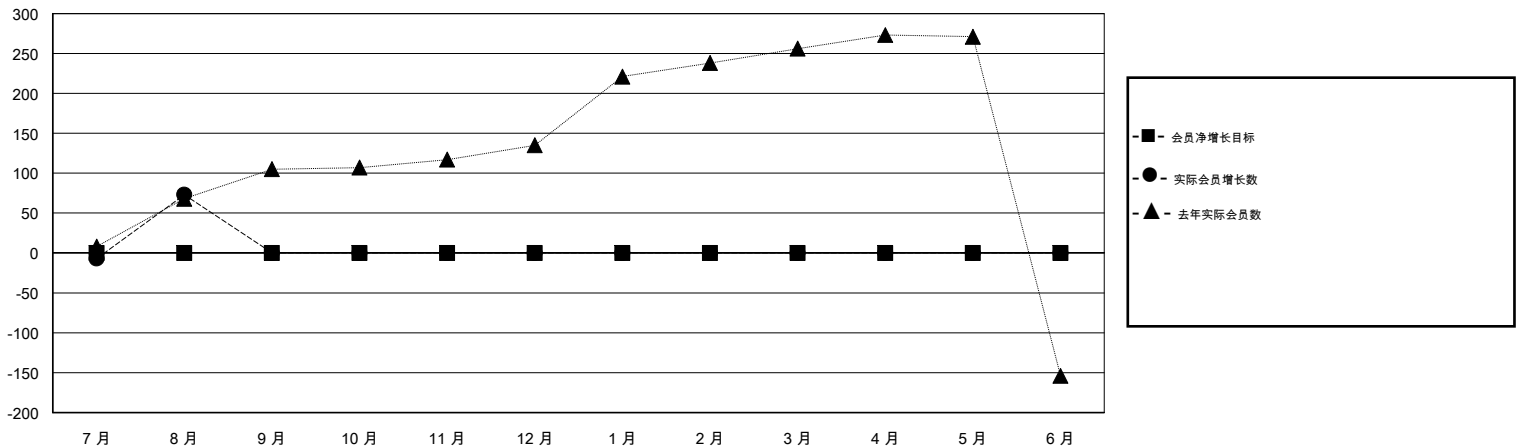

# MONTHLY MEMBERSHIP PROGRESS REPORT

District 385

Results as of: 08/31/2018

GMT: ZIYU LIN

地点 CHINA

GMT宪章区

分会			
成果 2018-2019			
季	新分会目标	新会	会员流失的分会
7月/8月/9月	0	3	1
10月/11月/12月	0	0	0
1月/2月/3月	0	0	0
4月/5月/6月	0	0	0

位会员@每位须缴			
成果 2018-2019			
季	会员净增长目标	实际会员增长数	实际退会会员 (包括转会)
7月/8月/9月	0	81	8
10月/11月/12月	0	0	0
1月/2月/3月	0	0	0
4月/5月/6月	0	0	0

目标与实际新会累积

目标和实际会员累积

已取消的分会: 1	4 CLUBS OF 82 增添1位或以上的新会员	性别分布 男 1,160 (51.46%) 女 1,094 (48.54%) 年度女性会员百分比目标: 0%
放弃的会员		
过世 0	<a href="#">点击这里取得累计会员数据</a>	总计家庭单位会员数 355
分会已取消 0		支付减半会费的家庭会员 182
其他 8		
总计 8		